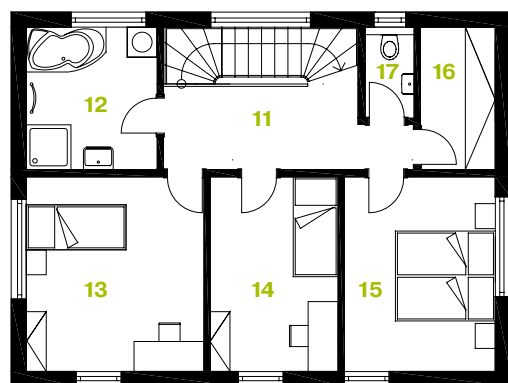

PŮDORYS PŘÍZEMÍ

PŮDORYS PATRA

PŘÍZEMÍ

01 zádveř	7,6 m ²
02 hala	12,7 m ²
03 wc	1,6 m ²
04 technická místnost	4,3 m ²
05 obývací pokoj + kk	37,0 m ²

PATRO

11 chodba	8,5 m ²
12 koupelna	7,5 m ²
13 pokoj	14,0 m ²
14 pokoj	10,1 m ²
15 ložnice	11,9 m ²
16 šatna	4,3 m ²
17 wc	1,8 m ²

Užitná plocha

121,3 m²	
Zastavěná plocha	75,0 m ²
Půdorysné rozměry	10,0 x 7,5 m

VEXTA 121

PATROVÝ DŮM | 4+kk

POHLED P1

POHLED P2

POHLED P3

POHLED P4