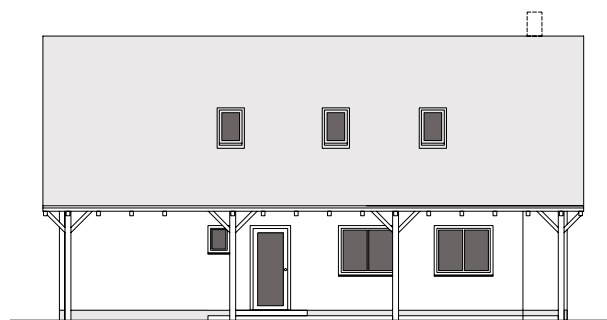

Užitná plocha

Užitná plocha	143,2 m²
Zastavěná plocha	103,5 m ²
Půdorysné rozměry	13,8 x 7,5 m

VEXTA 143G

PATROVÝ DŮM | 5+kk

POHLED P1

POHLED P2

POHLED P3

POHLED P4