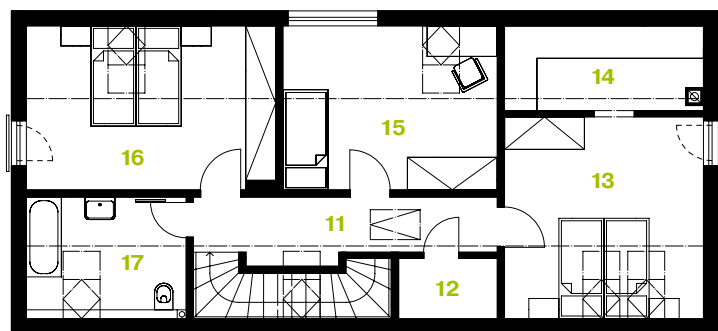

### PŘÍZEMÍ

|                         |                     |
|-------------------------|---------------------|
| 01   zádveří + chodba   | 13,9 m <sup>2</sup> |
| 02   obývací pokoj + kk | 39,9 m <sup>2</sup> |
| 03   ložnice            | 12,1 m <sup>2</sup> |
| 04   koupelna           | 4,1 m <sup>2</sup>  |
| 05   technická místnost | 1,6 m <sup>2</sup>  |
| 06   komora pod schody  | 4,4 m <sup>2</sup>  |

### PATRO

|               |                     |
|---------------|---------------------|
| 11   chodba   | 7,7 m <sup>2</sup>  |
| 12   komora   | 2,5 m <sup>2</sup>  |
| 13   ložnice  | 16,3 m <sup>2</sup> |
| 14   šatna    | 6,7 m <sup>2</sup>  |
| 15   pokoj    | 14,2 m <sup>2</sup> |
| 16   pokoj    | 16,3 m <sup>2</sup> |
| 17   koupelna | 7,2 m <sup>2</sup>  |

**Užitná plocha** 146,9 m<sup>2</sup>

Zastavěná plocha 94,3 m<sup>2</sup>

PŮdorysné rozměry 14,2 x 6,5 m

PŮDORYS PATRA