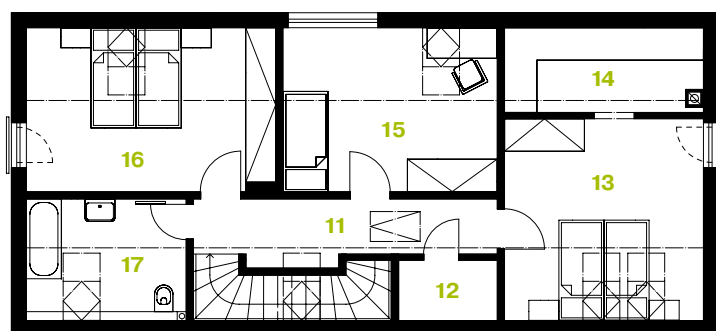

PŮDORYS PŘÍZEMÍ

PŘÍZEMÍ

01 zádveří + chodba	13,9 m ²
02 obývací pokoj + kk	39,9 m ²
03 ložnice	12,1 m ²
04 koupelna	4,1 m ²
05 technická místnost	1,6 m ²
06 komora pod schody	4,4 m ²
07 garáž	21,7 m ²

PATRO

11 chodba	7,7 m ²
12 komora	2,5 m ²
13 ložnice	16,3 m ²
14 šatna	6,7 m ²
15 pokoj	14,2 m ²
16 pokoj	16,3 m ²
17 koupelna	7,2 m ²

Užitná plocha 146,9 m²

Zastavěná plocha 116,5 m²

Půdorysné rozměry 14,2 x 10,2 m