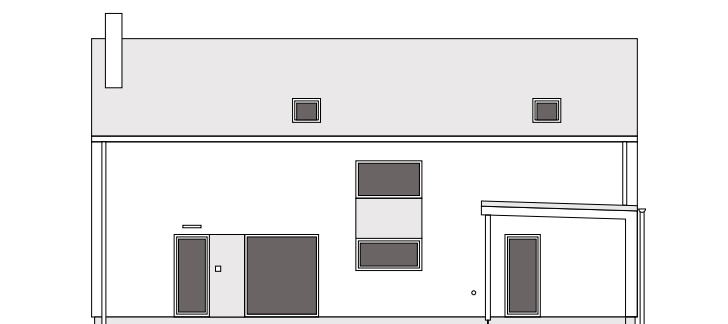

VEXTA 146TG

PATROVÝ DŮM | 5+kk

POHLED P3